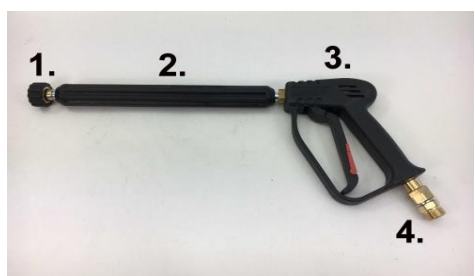

Terrasreiniger Aansluitkoppelingen

Voor de meest voorkomende merken:

Alto, Clena, Dibo, Karcher, Kranzle etc.
Goingprijzen - excl. BTW.

A. 29,50

- 1. M22 inw.
- 2. 30 cm. lans
- 3. M22 inw.

B. 34,50

- 1. M22 inw.
- 2. 30 cm. lans
- 3. KEW uitw. - snelkoppelsysteem

C. €49,50

- 1. M22 inw.
- 2. 30 cm. lans
- 3. spuitgreep
- 4. M22 uitw.

D. €34,50

- 1. M22 inw.
- 2. spuitgreep
- 3. M22 uitw.

E. €14,50

- 1. M22 inw.
- 2. Karcher K-serie uitw.

F. €14,50

- 1. M22 inw.
- 2. M22 inw.